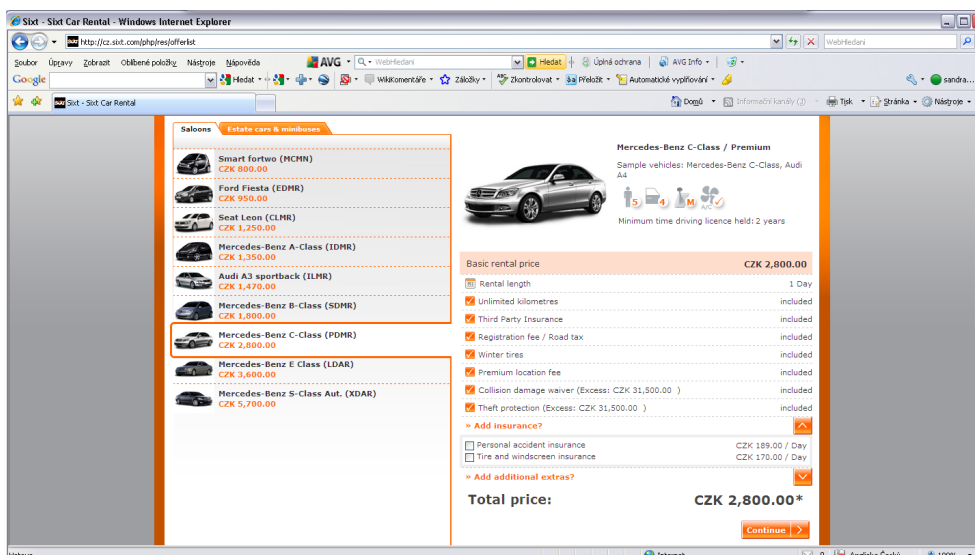

## LOGOVACÍ STRÁNKA

- Login = Sixt Customer Number = 211....
- Password = ....

## ZADÁNÍ REZERVACE

- Zadání místa a času vyzvednutí
- Zadání místa a času vrácení
- Kalkulovat cenu

## VÝBĚR VOZIDLA

- Výběr kategorie vozidla – klik na požadovanou skupinu
- Základní cena
- Informace co cena zahrnuje